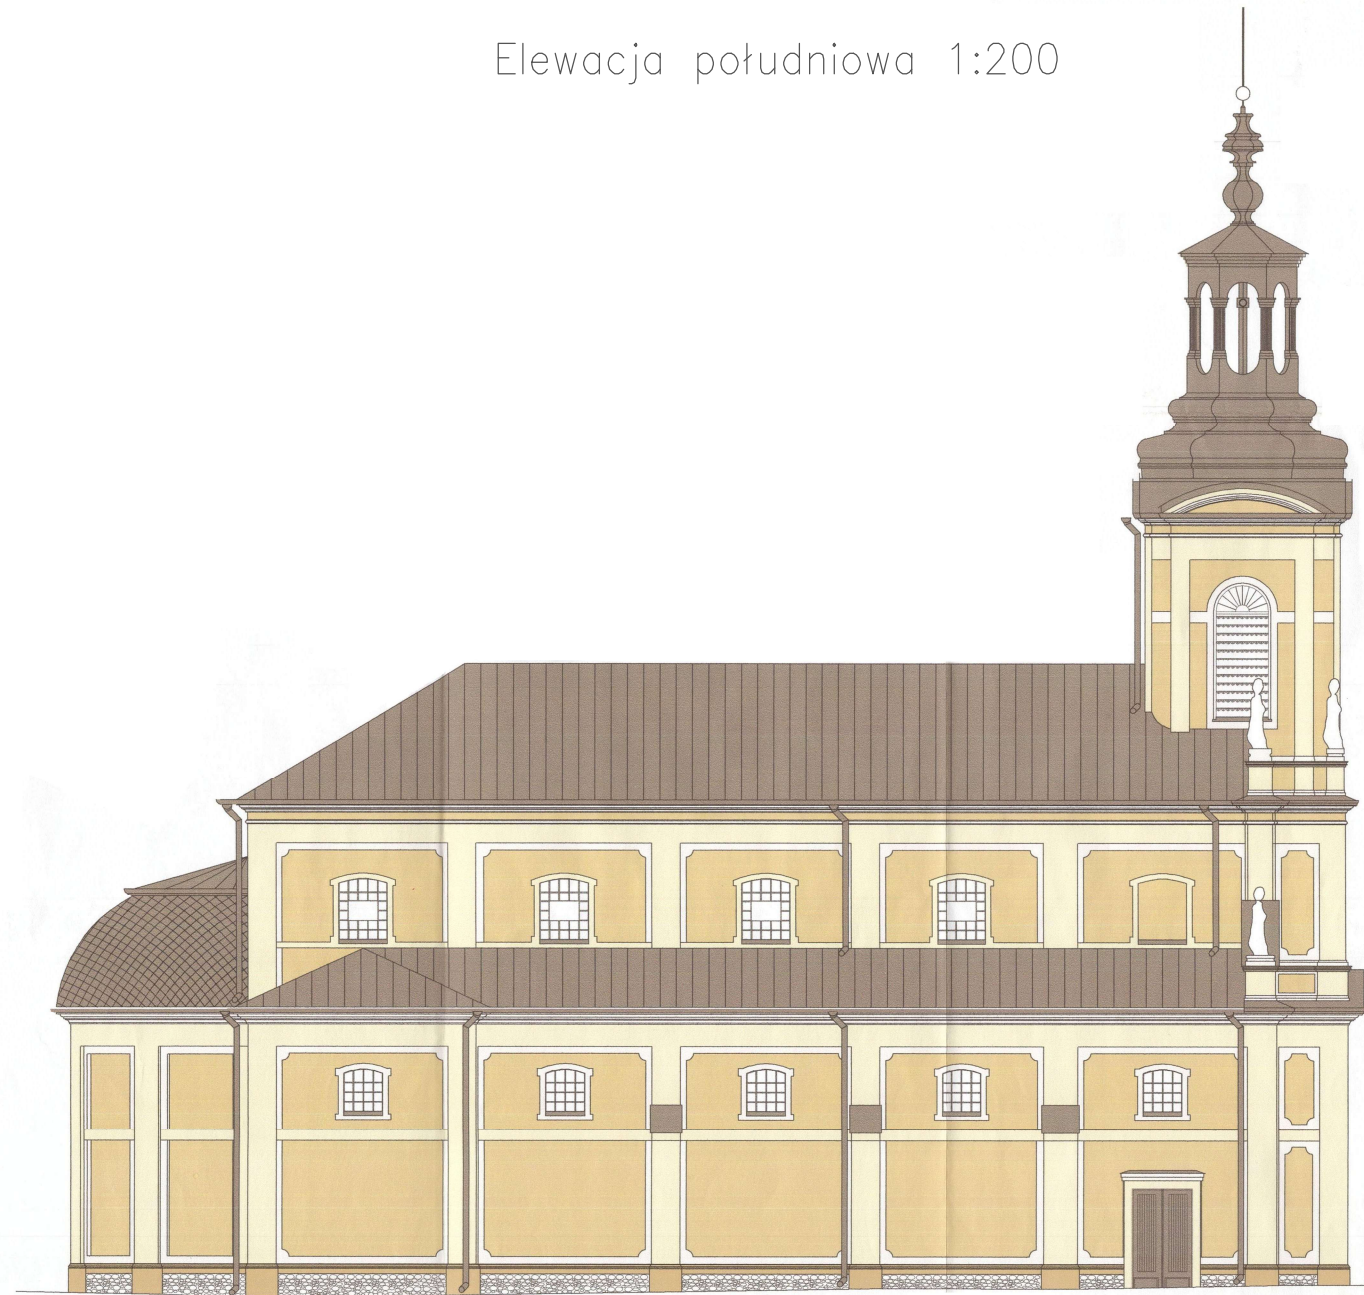

Elewacja południowa 1:200

- Kolor biały KEIM 9437 – ramki, opaski i rzeźby
- Kolor kremowy KEIM 9076 – obramowania ścian
- Kolor piaskowy KEIM 9073 – ściany
- Kolor beżowy KEIM 9071 – cokół

Zakres opracowania	Funkcja projektanta	IMIE I NAZWISKO	NR UPRAWNIEN	DATA	PODPIS
Projekt kolorystyki kościoła św. Józefa w Bledowie	Opracował	mgr inż. Tomasz Szopa	SLK/1166/WBKb/23	07.2024	
	Projektował	mgr inż. arch Renata Gradzik	SLOIA 1333/94	07.2024	